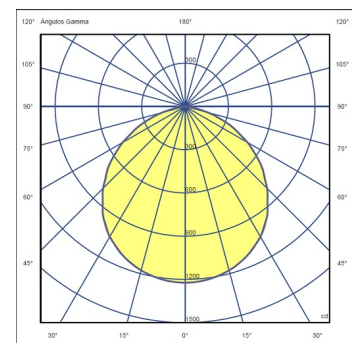

Anwendung	Deckenleuchten
Verpackung	1 Kartons 0,896 m x 0,882 m x 0,249 m Bruttogewicht 24,1 Nettogewicht 17 Vol. 0,1967

Lichteffect

Umgebend Versteckter Diffusor

Erste Ebene allgemeiner Umgebungsbeleuchtung

Photometrische Daten

Effizienz	72.08 lm/W
Koordinatensystem	CG
Gesamtfluss	3299.98 lm
Höchster Wert	1222.08 cd

Andere Anwendungen

Alle unsere Produkte haben eine fünfjährige Garantie. Lesen Sie unsere rechtlichen Bedingungen unter www.vibia.com/warranty