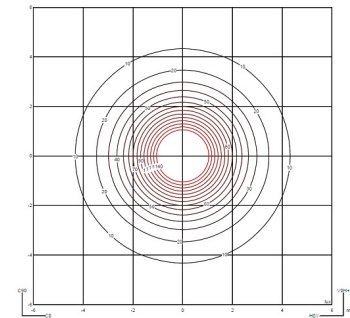

Materialien	Schirm: Eichenholz
Lichtquelle	1 x LED PLATE 46W 500mA
LED	CRi>90 3958.8 lm 98 2700 K / 3500 K / Tunable White
Driver	Constant Current 500 110~240 V V 50~60 Hz
	Dimmable LED IP20 Bi-volt 50-60Hz

Anwendung	Deckenleuchten
Verpackung	1 Kartons 0,896 m x 0,882 m x 0,249 m Bruttogewicht 24,1 Nettogewicht 17 Vol. 0,1967

Lichteffect

Umgebend Versteckter Diffusor

Erste Ebene allgemeiner Umgebungsbeleuchtung

Photometrische Daten

Effizienz	72.08 lm/W
Koordinatensystem	CG
Gesamtfluss	3299.98 lm
Höchster Wert	1222.08 cd

Andere Anwendungen

Alle unsere Produkte haben eine fünfjährige Garantie. Lesen Sie unsere rechtlichen Bedingungen unter www.vibia.com/warranty