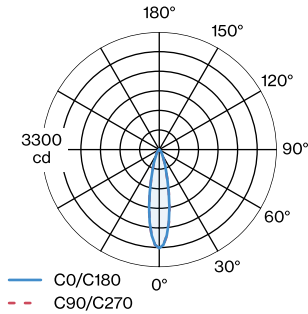

WEVER & DUCRÉ
LIGHTING

BOX OUTDOOR 1.0

735258W5

LICHTVERTEILUNG

REFLEKTOR

Einzel-Innenreflektor

TYP	FARBE	L · B · H (MM)	ORDERCODE
BOX | max. 10W	Schwarz	93.5-93.5-50.5	9 1 1 2 1 1 B 1
BOX | max. 10W	Dunkelgraue Textur	93.5-93.5-50.5	9 1 1 2 1 1 D 1
BOX | max. 10W	Bronze	93.5-93.5-50.5	9 1 1 2 1 1 Q 1
BOX | max. 10W	Weiß	93.5-93.5-50.5	9 1 1 2 1 1 W 1

ABDECKUNG

Einzel-Innenabdeckung

TYP	FARBE	L · B · H (MM)	ORDERCODE
BOX | max. 10W	Schwarz	62-62-49	9 1 1 0 1 1 B 1
BOX | max. 10W	Dunkelgraue Textur	62-62-49	9 1 1 0 1 1 D 1
BOX | max. 10W	Bronze	62-62-49	9 1 1 0 1 1 Q 1
BOX | max. 10W	Weiß	62-62-49	9 1 1 0 1 1 W 1