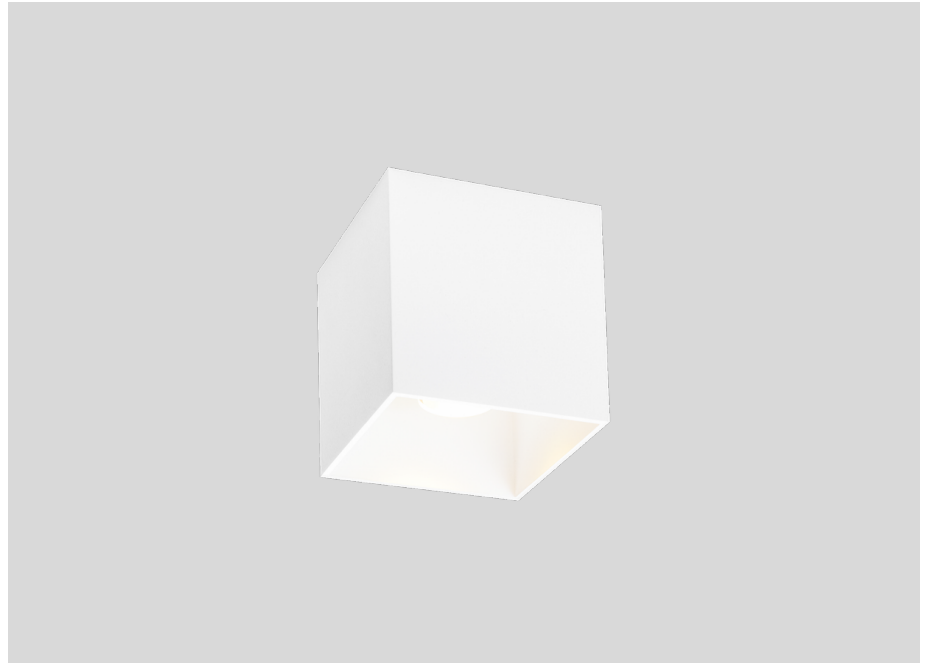

ALLGEMEIN

Decke , Aufbau

Mattweiß

RAL 9003^a

IP65

Außen

Output: 720 lm

CIE flux code: 94 99 100 100 100

220 - 240 V

Gesamt Leistung 8.0 W

Klasse I

ABMESSUNGEN

Länge 100 mm

Breite 100 mm

Höhe 100 mm

0.67 kg

^a Color may deviate slightly due to production conditions.

Quadratisches Deckenanbaudownlight aus Aluminiumdruckguss; Oberfläche Mattweiß; pulverbeschichtet; matte Oberflächenstruktur; RAL 9003; mit COB (Chip on Board) Technologie für höchste Effizienz; Phasenschnitt dim; Lichtfarbe 3000 K; Binning initial MacAdam ≤ 3 SDCM; CRI ≥ 90; 220 - 240 V; Schutzart IP65; SK1; optional einzelner Innenreflektor und einzelne Innenabdeckung erhältlich; Lichtquelle durch autorisierte Fachleute austauschbar; Betriebsgerät durch Endverbraucher austauschbar;

WEVER & DUCRÉ
LIGHTING

BOX OUTDOOR 1.0

735258W5

LICHTVERTEILUNG

REFLEKTOR

Einzel-Innenreflektor

TYP	FARBE	L · B · H (MM)	ORDERCODE
BOX max. 10W	Schwarz	93.5-93.5-50.5	9 1 1 2 1 1 B 1
BOX max. 10W	Dunkelgraue Textur	93.5-93.5-50.5	9 1 1 2 1 1 D 1
BOX max. 10W	Bronze	93.5-93.5-50.5	9 1 1 2 1 1 Q 1
BOX max. 10W	Weiß	93.5-93.5-50.5	9 1 1 2 1 1 W 1