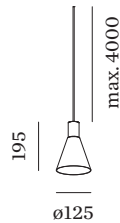

Klasse 1

ERROR

Durchmesser 125 mm

Höhe 195 mm

0.3 kg

^a PAR16 LAMP 2700K CRI90

^b PAR16 LAMP 3000K CRI90

Pendelleuchte aus Aluminium; Oberfläche Gold + Mattschwarz nasslackiert; matte Oberflächenstruktur; inklusive Seilabhangung einstellbar max. 4000mm in Signal Schwarz; Lampensockel GU10; Lampentyp PAR16; max. 12W; 100 - 240 V; Schutzart IP20; SK1; Baldachin nicht inkludiert;

LICHTVERTEILUNG

WEVER & DUCRÉ
LIGHTING

ODREY

1.4

287420GB0

LEUCHTMITTEL

PAR16 LED Lampe

TYP	FARBE	Ø-H (MM)	ORDERCODE
2700K >90 CRI GU10	Schwarz	ø50-60	9 0 1 2 2 8 B 3
3000K >90 CRI GU10	Schwarz	ø50-60	9 0 1 2 2 8 B 5
2700K >90 CRI GU10	Weiß	ø50-60	9 0 1 2 2 8 W 3
3000K >90 CRI GU10	Weiß	ø50-60	9 0 1 2 2 8 W 5
2700K >80 CRI GU10	Silber	ø50-60	9 0 5 2 2 7 S 2
3000K >80 CRI GU10	Silber	ø50-60	9 0 5 2 2 7 S 4