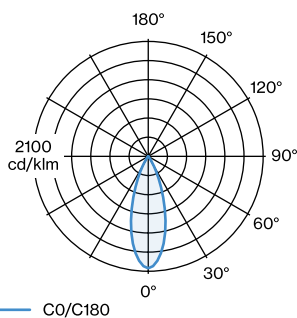

Klasse 1

ERROR

Durchmesser 125 mm

Höhe 195 mm

0.3 kg

^a PAR16 LAMP 2700K CRI90

^b PAR16 LAMP 3000K CRI90

Pendelleuchte aus Aluminium; Oberfläche Gold + Mattschwarz nasslackiert; matte Oberflächenstruktur; inklusive Seilabhangung einstellbar max. 4000mm in Signal Schwarz; Lampensockel GU10; Lampentyp PAR16; max. 12W; 100 - 240 V; Schutzart IP20; SK1; Baldachin nicht inkludiert;

LICHTVERTEILUNG

WEVER & DUCRÉ
LIGHTING

ODREY

1.4

287420GB0

LEUCHTMITTEL

PAR16 LED Lampe

TYP	FARBE	Ø-H (MM)	ORDERCODE
2700K >90 CRI GU10	Schwarz	ø50-60	9 0 1 2 2 8 B 3
3000K >90 CRI GU10	Schwarz	ø50-60	9 0 1 2 2 8 B 5
2700K >90 CRI GU10	Weiß	ø50-60	9 0 1 2 2 8 W 3
3000K >90 CRI GU10	Weiß	ø50-60	9 0 1 2 2 8 W 5
2700K >80 CRI GU10	Silber	ø50-60	9 0 5 2 2 7 S 2
3000K >80 CRI GU10	Silber	ø50-60	9 0 5 2 2 7 S 4